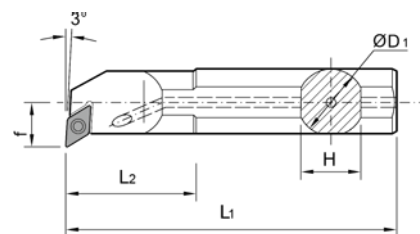

SDUCR/L 93°

CB - Bohrstangen aus HSS

Bezeichnung Part Number	Bestellnummer Ordernumber	Lager Stock	Maße [mm] Dimensions							Ersatzteile SpareParts	
			D_{min}	D₁	H	L₁	L₂	f			
HSS A08J SDUCR 07-CB	10006705038	●	11	8	7	110	13	7	DC..07 02	48.24.107W 10006726020	56.33.612 (T08) 10001718020
HSS A08J SDUCL 07-CB	10006706038	●	11	8	7	110	13	7			
HSS A10K SDUCR 07-CB	10006707038	●	13	10	9	125	17	8			
HSS A10K SDUCL 07-CB	10006708038	●	13	10	9	125	17	8			
HSS A12L SDUCR 07-CB	10006709038	●	15	12	11	140	23	9			
HSS A12L SDUCL 07-CB	10006710038	●	15	12	11	140	23	9			
HSS A16Q SDUCR 07-CB	10006711038	●	19	16	15	180	25	11			
HSS A16Q SDUCL 07-CB	10006712038	●	19	16	15	180	25	11			
HSS A20R SDUCR 07-CB	10006713038	●	24	20	18	200	28	14			
HSS A20R SDUCL 07-CB	10006714038	●	24	20	18	200	28	14			
HSS A25S SDUCR 11-CB	10006715038	●	30	25	23	250	34	17.5	DC..11 T3	48.24.113 10006725020	56.33.613 (T15) 10001720020
HSS A25S SDUCL 11-CB	10006716038	●	30	25	23	250	34	17.5			

Secato News