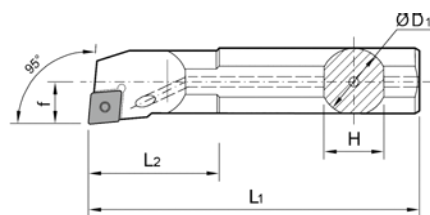

# HSS Bohrstangen

- Sichere Spanabfuhr nach hinten durch zusätzliche Spankammern.
- Reduziert Schwingungen und sorgen für perfekte Oberflächen.

## CB - Bohrstangen aus HSS

Bezeichnung Part Number	Bestellnummer Ordernumber	Lager Stock	Maße [mm] Dimensions							Ersatzteile SpareParts	
			D <sub>min</sub>	D <sub>1</sub>	H	L <sub>1</sub>	L <sub>2</sub>	f			
HSS A08J SCLCR 06-CB	10006016038	●	10	8	7	110	13	5.0	CC..06 02	48.24.107W 10006726020	56.33.612 (T08) 10001718020
HSS A08J SCLCL 06-CB	10006698038	●	10	8	7	110	13	5.0			
HSS A10K SCLCR 06-CB	10006017038	●	12	10	9	125	17	7.0			
HSS A10K SCLCL 06-CB	10006699038	●	12	10	9	125	17	7.0			
HSS A12L SCLCR 06-CB	10006018038	●	14	12	11	140	23	8.0			
HSS A12L SCLCL 06-CB	10006700038	●	14	12	11	140	23	8.0			
HSS A16Q SCLCR 09-CB	10006019038	●	18	16	15	180	25	10	CC..09 T3	48.24.108W 10006727020	56.33.613 (T15) 10001720020
HSS A16Q SCLCL 09-CB	10006701038	●	18	16	15	180	25	10			
HSS A20R SCLCR 09-CB	10006020038	●	22	20	18	200	28	12			
HSS A20R SCLCL 09-CB	10006702038	●	22	20	18	200	28	12			
HSS A25S SCLCR 09-CB	10006703038	●	29	25	23	250	34	16.5			
HSS A25S SCLCL 09-CB	10006704038	●	29	25	23	250	34	16.5			